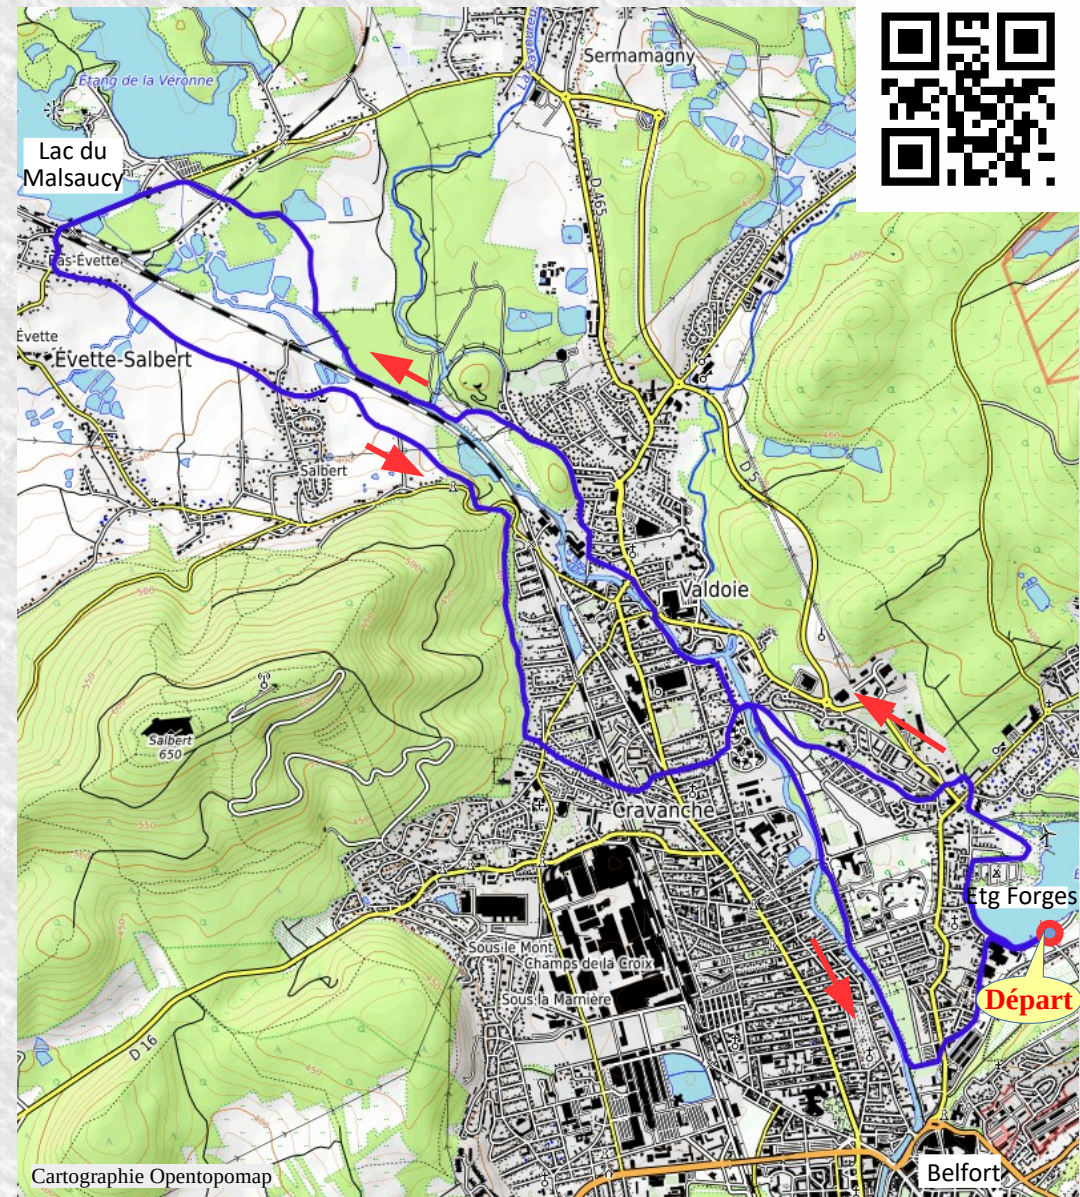

Circuit VTT N°11 : Lac du Malsaucy

11

Distance : 16 km Dénivelé : + 80 m

Difficulté : Vert

Photo CBL

Départ : Base Nautique Etang des Forges

Latitude : 47.651184

Longitude : 6.870305

Belfort

Domaine VTT :

Télécharger les parcours :

vtt90.free.fr

Cartographie Opentopomap

Imprimé avec le soutien du Département