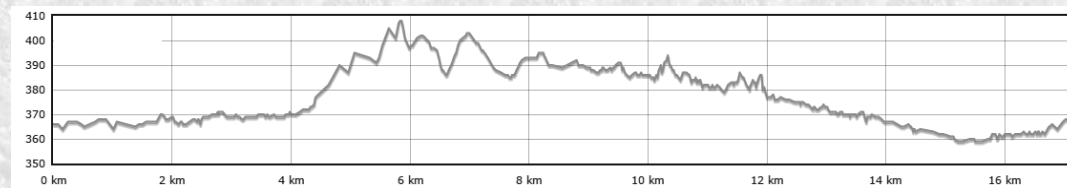

Circuit VTT N°11 : Lac du Malsaucy

11

Distance : 16 km Dénivelé : + 80 m

Difficulté : Vert

Photo CBL

Départ : Base Nautique Etang des Forges

Latitude : 47.651184

Longitude : 6.870305

Belfort

Domaine VTT :

Télécharger les parcours :

vtt90.free.fr

Cartographie Opentopomap

Imprimé avec le soutien du Département