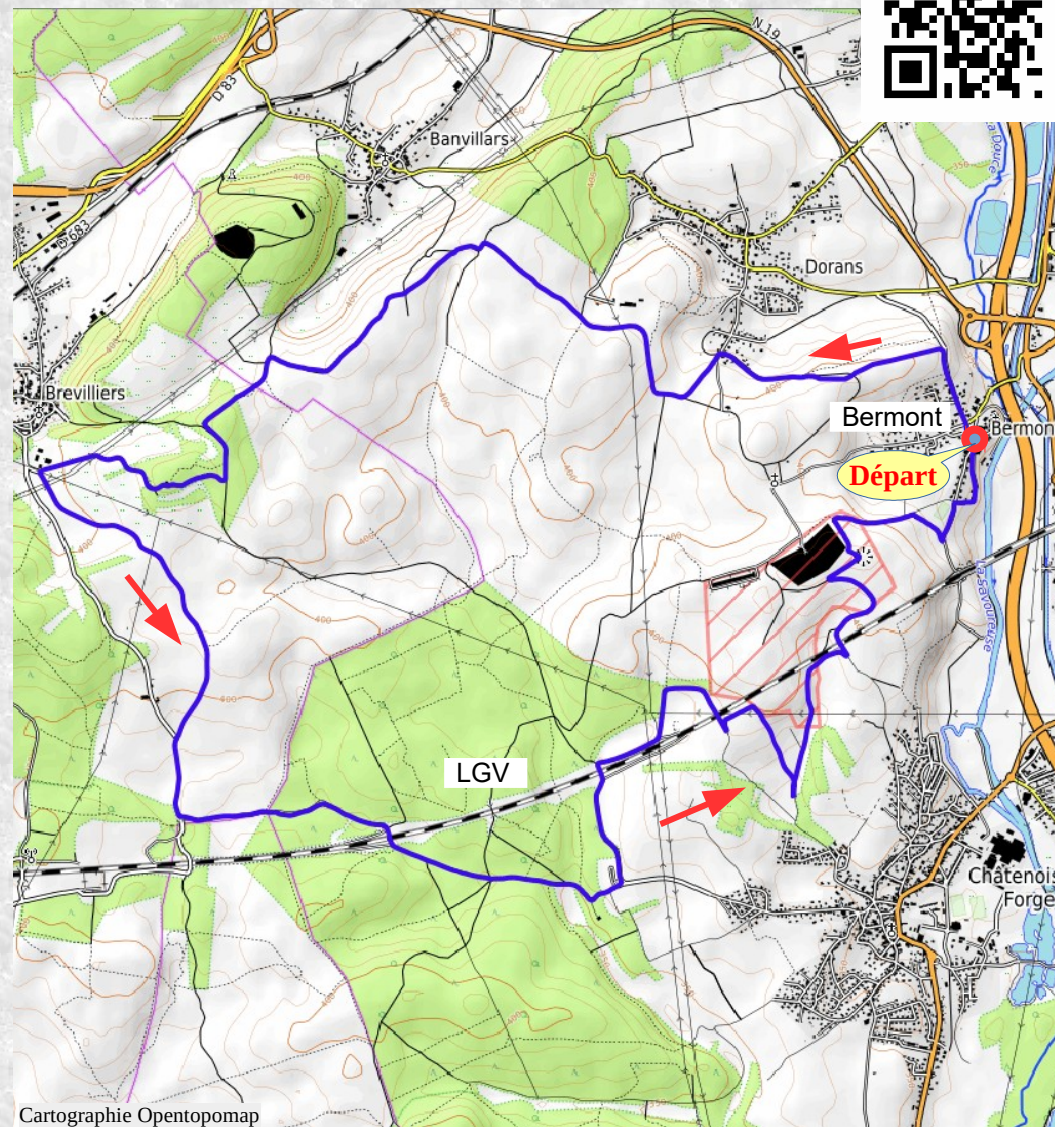

Circuit VTT N°6 : Boucle de la LGV

Distance : 17 km Dénivelé : + 240 m

Difficulté : Bleu

6

Photo CBL

Départ : Place du Village

Latitude : 47.579743

Longitude : 6.854309

Bermont

Domaine VTT :

GRAND BELFORT

Télécharger les parcours :

vtt90.free.fr